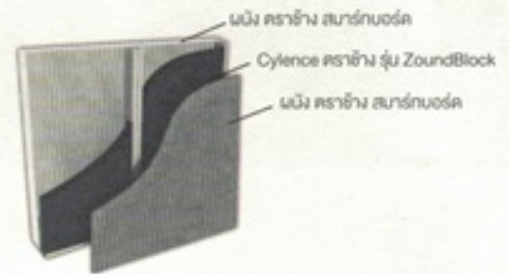

อย่าให้ปัญหาเสียง ก่อกวนความสุข

Cylence™ ตราช้าง ลดปัญหาเสียงก้อง ป้องกันเสียงรบกวน

เป้าหมายสูงสุดในการออกแบบห้องพักอาศัย หรือในอาคารสำนักงานก็เพื่อความสงบและความสบาย ในสภาพแวดล้อมที่เหมาะสมกับการทำงานหรือพักอาศัย โดยปัจจัยหนึ่งที่ต้องคำนึงถึงคือ การป้องกันหรือควบคุมเสียง ไม่ว่าจะเป็นการควบคุมเสียงสะท้อน, ลดเสียงก้องภายในห้อง หรือเป็นการป้องกันเสียงที่เกิดจากภายนอกไม่ให้เข้ามา ก่อกวนความรำคาญ Cylence ตราช้าง เป็นวัสดุอะคูสติกซึ่งใช้เทคโนโลยีการผลิตแบบใหม่ เพื่อให้ได้เส้นใยที่ได้รับการออกแบบในการเพิ่มประสิทธิภาพด้านเสียงโดยเฉพาะ

วัสดุอะคูสติกเพื่อการป้องกันเสียง

Cylence™ ตราช้าง สำหรับผนังกันเสียง รุ่น ZoundBlock™

แผ่นกรูผนังอะคูสติก Cylence ตราช้าง รุ่น ZoundBlock เป็นแผ่นอะคูสติก เพื่อป้องกันเสียงดังระหว่างห้อง สำหรับติดตั้งภายในช่องว่างระบบผนัง 2 ชั้น

คุณสมบัติและประโยชน์

- เพิ่มประสิทธิภาพการป้องกันเสียงของระบบผนัง 2 ชั้น มากขึ้นถึง 6-10 DB.
- ฟูมรอบด้านด้วยวัสดุกันความชื้น
- ไม่อึดน้ำ

ลักษณะสินค้า	ขนาด (ม.ขม.)	ความหนา (มม.)	การติดตั้ง
Cylence ตราช้าง รุ่น ZoundBlock S100	0.60 x 1.20	100	ติดตั้งร่วมกับโครงคร่าวไม้
Cylence ตราช้าง รุ่น ZoundBlock S050	0.60 x 1.20	50	ติดตั้งร่วมกับโครงคร่าวโลหะ ขนาด C75

การติดตั้ง

แผ่นกรูผนังอะคูสติก Cylence ตราช้าง รุ่น ZoundBlock สามารถติดตั้งไว้ภายในช่องว่างระหว่างผนัง 2 ชั้น ซึ่งใช้ได้ทั้งระบบผนังยิปซัม, ผนังสมาร์ทบอร์ด, ผนังอิฐมวลเบา, ผนังอิฐมวลฉนวนและผนังอื่นๆ เพื่อลดเสียงรบกวนจากภายนอกหรือลดเสียงรบกวนระหว่างห้อง

ระบบผนังกันเสียง

STC41
ผนังตราช้างยิปซัมบอร์ด 12 มม. 1 ชั้น 2 ด้าน ติดตั้งกับโครงคร่าวสำเร็จ C65, U66 เบอร์ 24 กวช่องว่างด้วยแผ่น Cylence ตราช้าง สำหรับผนังกันเสียง รุ่น Zoundblock S050